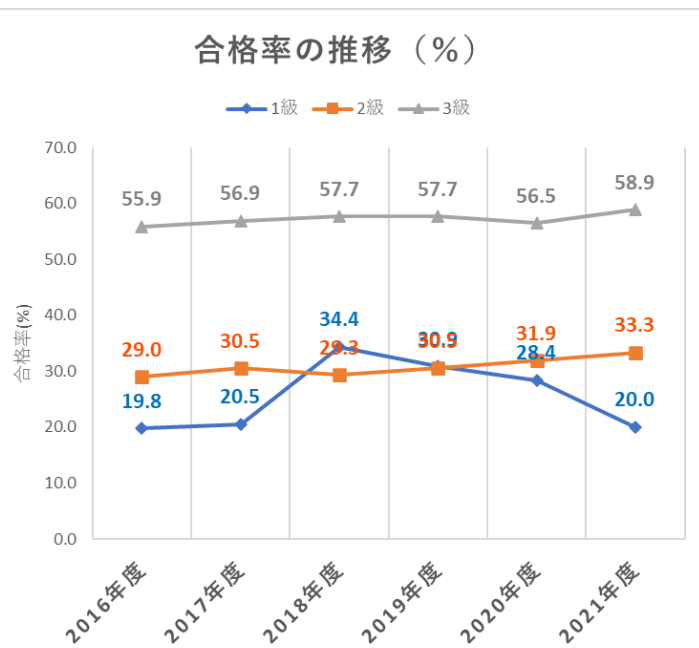

～資格登録のご案内～

(一財)日本土壌協会に資格登録することによって名刺などに資格名称を使用することができます。申込方法は下記URLをご参照ください。

♡株式会社O▽部
土づくりマスター
草花 育代

<https://www.doiken.or.jp/register.html>

活躍中の土壌医

たくさんの土壌医、土づくりマスター、土づくりアドバイザーの皆さんが、既に各方面で活躍されています。これから毎号、活躍されている皆さんを紹介していきます。

今回は2022年3月に2021年度「未来につながる持続可能な農業推進コンクール」で、農産局長賞を受賞された、広島県の土壌医、森 昭暢(もり あきのぶ)さんをご紹介します。

森さんは令和2年度土壌医の会全国協議会優良土づくり推進活動表彰で土壌協会会長賞を受賞されていま